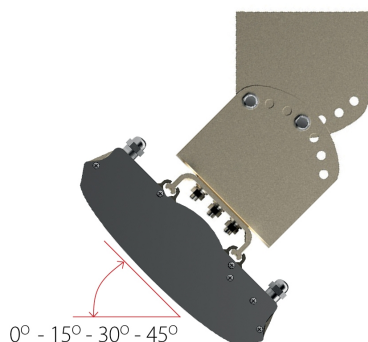

MAGNUM Infraline este un radiator cu undă lungă de infraroșu. Aceste rezistente sunt potrivite în mod special pentru fabrici, depozite, ateliere de lucru, showroom-uri, sali de sport, etc. Panourile sunt ușor de instalat și simple fiind aplicate pe tavan sau în unghi prin utilizarea suporturilor furnizate.

ATENȚIE: Aceste radiatoare cu infraroșu sunt potrivite numai pentru aplicații în care există o bună protecție împotriva vântului.

Radiatorul Infraline este livrat standard cu următoarele componente:

- Cablu de conectare cu euro plug-
- Suporturi de montare

Garanție

2 ani de garanție pentru funcționarea electromecanică.

Capacitate	1000 to 3200 wați
Clasa	IPX4
Maximum temperature	380°C
Safety	Prin dispozitivul de limitare a temperaturii maxime
Indicații de siguranță	LED
Gama de radiație	Până la 90°
Cablu de conectare	2 metri inclusiv. euro plug
Înălțimea minimă	Nu mai puțin de 2,4 metri
Instalarea	Direct pe tavan sau pereți
Unghiuri de montaj	0° - 15° - 30° - 45°
Testare	CE

Detalii Tehnice

MAGNUM Infraline de încălzire este livrat standard cu un sistem de instalare și, prin urmare, este foarte ușor de montat. Controlul de încălzire se poate face printr-un termostat cu ceas digital, sau un termostat on/off încadrat sau fără fir. Acest radiator nu este potrivit pentru încadrare.