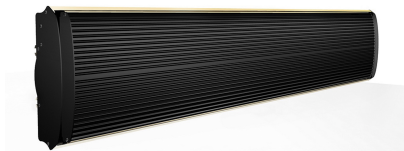

MAGNUM Infraline este un radiator cu undă lungă de infraroșu. Aceste rezistente sunt potrivite în mod special pentru fabrici, depozite, ateliere de lucru, showroom-uri, sali de sport, etc. Panourile sunt ușor de instalat și simple fiind aplicate pe tavan sau în unghi prin utilizarea suporturilor furnizate.

ATENȚIE: Aceste radiatoare cu infraroșu sunt potrivite numai pentru aplicații în care există o bună protecție împotriva vântului.

Radiatorul Infraline este livrat standard cu următoarele componente:

- Cablu de conectare cu euro plug-
- Suporturi de montare

Garanție

2 ani de garanție pentru funcționarea electromecanică.

Capacitate	1000 to 3200 wați
Clasa	IPX4
Maximum temperature	380°C
Safety	Prin dispozitivul de limitare a temperaturii maxime
Indicații de siguranță	LED
Gama de radiație	Până la 90°
Cablu de conectare	2 metri inclusiv. euro plug
Înălțimea minimă	Nu mai puțin de 2,4 metri
Instalarea	Direct pe tavan sau pereți
Unghiuri de montaj	0° - 15° - 30° - 45°
Testare	CE