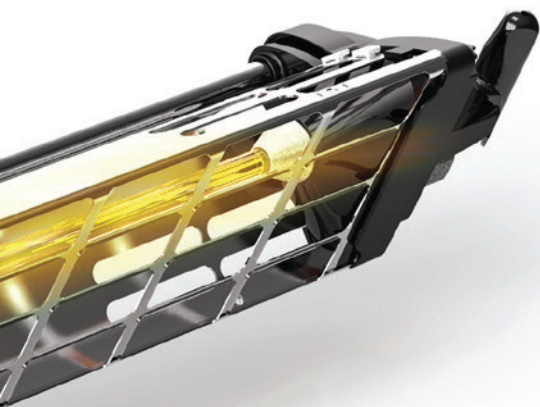

SISTEM MODULAR

Disponibil la putere de 1200W și 1800W.

Versiune cu întrerupător și SHUKO din fabrică.

Ideal pentru spații semiînchise sau deschise datorită gradului de siguranță IP65.

made in Italy

Cod.002450

Lampă cu inflorășii 1200W

Cod METEL
MOE002450

Cod.002781

Lampă cu inflorășii 1760W

Cod METEL
MOE002450