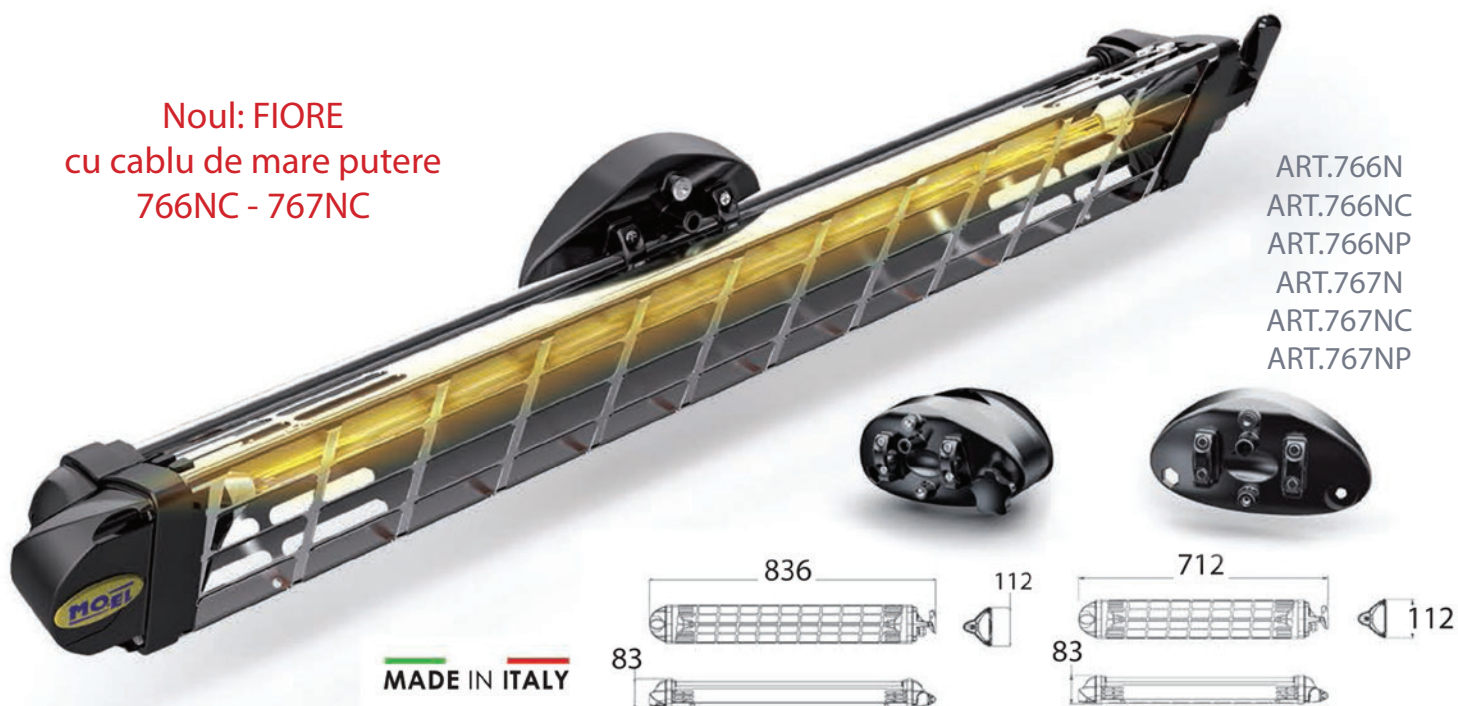

# FIORE BLACK

Noul: FIORE  
cu cablu de mare putere  
766NC - 767NC

ART.766N  
ART.766NC  
ART.766NP  
ART.767N  
ART.767NC  
ART.767NP

MADE IN ITALY

## COMPLET CU PRINDERE PE LANȚ SIMPLU ȘI ELEGANT

Designul tradițional Fiore elegant, practic și adaptabil la orice spațiu datorită stâlpului ELEGANCE și a bazei anit-înclinare.

### ÎNCĂLZEȘTE EFICIENT, RAPID ȘI CURAT

Fiore este un încălzitor IR-A. Ca toate încălzitoarele MO-EL (Petalò, Sharklite, Lucciola și Hathor), aceasta se caracterizează printr-o încălzire ridicată și imediată. Încălzitoarele IR-A încep să se încălzească imediat ce le porniți. Absorb electricitatea și o transformă în căldură. Randamentul este asigurat prin evitarea sticlei, care ar reduce puterea de încălzire. Carcasa reflectoare din

aluminiu concentrează emisia de căldură în față, astfel încât poate fi concentrată în cazul în care este necesar, în timp ce suprafața din spate rămâne rece.

Carcasă din aluminiu și nailon (+ fibră de sticlă) Fiore, nu ruginește. Evaluat la IP65, este protejat împotriva prafului și a apei și pot fi instalate atât în interior și în exterior. Flux de aer, vânt sau umiditatea nu afectează eficiența acestuia. Costurile de lucru sunt ieftine comparativ cu alte surse de căldură, cum ar fi gazul propan. Fiore este soluția perfectă atât pentru împrejurimile mici cât și mari, care necesită o încălzire imediată, silențioasă și în condiții de siguranță.