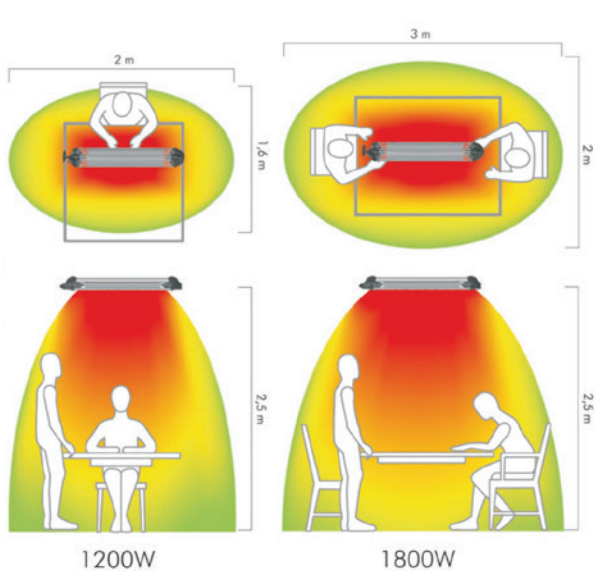

SISTEM MODULAR

Disponibil la putere de 1200W și 1800W.

Versiune cu întrerupător și SHUKO din fabrică.

Ideal pentru spații semiînchise sau deschise datorită gradului de siguranță IP65.

made in Italy

Cod.002450

Lampă cu inflorășii 1200W

Cod METEL
MOE002450

Cod.002781

Lampă cu inflorășii 1760W

Cod METEL
MOE002450

ART.2473
TREPIED

ART.4464
STÂLP ELEGANCE

Caracteristici tehnice	766N	767N	766NP	767NP
Dim. mm	712x112x83h	836x112x83h	712x112x83h	836x112x83h
Greutate	0,95 KG	1 KG	0,95 KG	1 kg
Tensiune alimentare	230 V 50-60HZ	230 V 50-60HZ	230 V 50-60HZ	230V 50-60 Hz
Lampă inflorășu	1200W	1760W	1200W	1760W
Durata de viața lampă	5000 h	5000 h	5000 h	5000h
Acoperire	4-6 m²	8-10 m²	4-6 m²	8-10m²
Nivel de protecție	H05RN-F	H05RN-F	-	-
Clasă de izolare	IP65	IP65	IP65	IP 65
Spectru de radiație	I	I	I	I
Întrerupător și SHUKO	IR-A SI	IR-A SI	IR-A No	IR-A No
Cod METEL	MOE766N	MOE767N	MOE766NP	MOE767NP

IP65

**HEATING
DIRECT**

SC. Magnum Heating S.R.L.
W : www.heating-direct.ro

E : info@heating-direct.ro
T : +4.0314.361.836
M : +4.0766.367.287
+4.0724.204.888