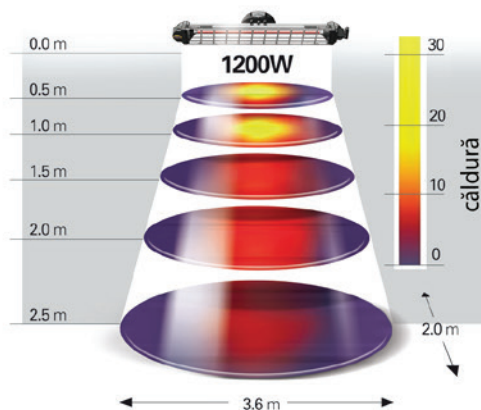

Lampă cu inflorășii 1200W

Cod METEL  
MOE002450

Cod.002781

Lampă cu inflorășii 1760W

Cod METEL  
MOE002450

ART.2473  
TREPIED

ART.4464  
STÂLP ELEGANCE

Caracteristici tehnice	766N	767N	766NP	767NP
Dim. mm	712x112x83h	836x112x83h	712x112x83h	836x112x83h
Greutate	0,95 KG	1 KG	0,95 KG	1 kg
Tensiune alimentare	230 V 50-60HZ	230 V 50-60HZ	230 V 50-60HZ	230V 50-60 Hz
Lampă inflorășu	1200W	1760W	1200W	1760W
Durata de viața lampă	5000 h	5000 h	5000 h	5000h
Acoperire	4-6 m <sup>2</sup>	8-10 m <sup>2</sup>	4-6 m <sup>2</sup>	8-10m <sup>2</sup>
Nivel de protecție	H05RN-F	H05RN-F	-	-
Clasă de izolare	IP65	IP65	IP65	IP 65
Spectru de radiație	I	I	I	I
Întrerupător și SHUKO	IR-A SI	IR-A SI	IR-A No	IR-A No
Cod METEL	MOE766N	MOE767N	MOE766NP	MOE767NP