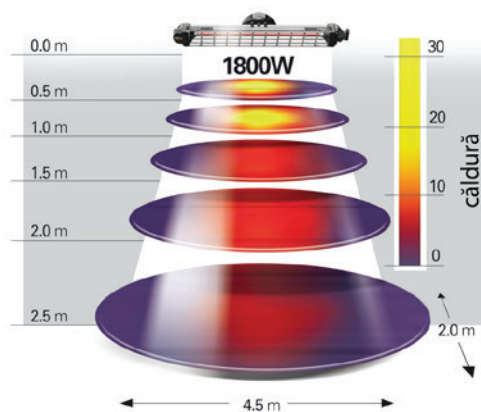

Lampă cu inflorășii 1200W

Cod METEL  
MOE002450

Cod.002781

Lampă cu inflorășii 1760W

Cod METEL  
MOE002450

ART.2473  
TREPIED

ART.4464  
STÂLP ELEGANCE

Caracteristici tehnice	766N	767N	766NP	767NP
Dim. mm	712x112x83h	836x112x83h	712x112x83h	836x112x83h
Greutate	0,95 KG	1 KG	0,95 KG	1 kg
Tensiune alimentare	230 V 50-60HZ	230 V 50-60HZ	230 V 50-60HZ	230V 50-60 Hz
Lampă inflorășu	1200W	1760W	1200W	1760W
Durata de viața lampă	5000 h	5000 h	5000 h	5000h
Acoperire	4-6 m <sup>2</sup>	8-10 m <sup>2</sup>	4-6 m <sup>2</sup>	8-10m <sup>2</sup>
Nivel de protecție	H05RN-F	H05RN-F	-	-
Clasă de izolare	IP65	IP65	IP65	IP 65
Spectru de radiație	I	I	I	I
Întrerupător și SHUKO	IR-A SI	IR-A SI	IR-A No	IR-A No
Cod METEL	MOE766N	MOE767N	MOE766NP	MOE767NP